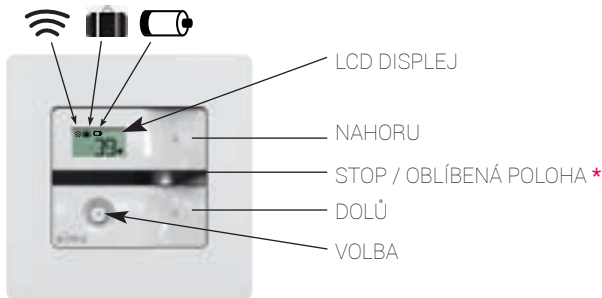

TECHNICKÉ SPECIFIKACE

Zobrazení na LCD displeji:

- Indikátor vysílání
- Funkce simulace přítomnosti
- Indikátor nízkého stavu baterie
- :39 Doba zbývající do následujícího příkazu.

Displej zobrazí informace vždy na 2 min., pak se vypne

* je-li motor vybaven touto funkcí

NAPÁJENÍ	Článek 3 V CR2430
DOSAŽ SIGNÁLU	150 m ve volném prostoru 15 m přes dvě betonové stěny
ROZMĚRY	80 x 80 x 10 mm
PROVOZNÍ TEPLOTA	-10 °C / 60 °C
FREKVENCE	433,42 MHz
TŘÍDA OCHRANY	IP30
TŘÍDA PRODUKTU	III
KOMPATIBILITA	Motory a přijímače SIMU-Hz

KÓDY

OZNAČENÍ	BALENÍ	KÓD
MEMORY HZ	x1	2008732
MEMORY HZ	x10	2008733

KOLEKCE BAREVNÝCH RÁMEČKŮ PRO PŘIZPŮSOBENÍ VYSÍLAČE

Rámečky pro umístění na stěnu	9019766	9019767	9019768	9019769	9019770	9019771	9019772	9019773	9019774

V základním balení přístroje je vždy bílý rámeček.