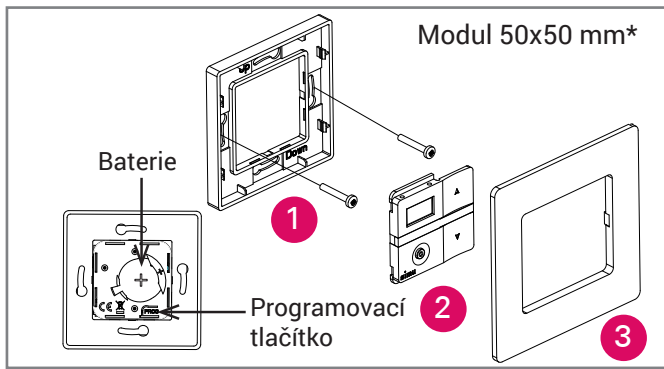

PROGRAMOVÁNÍ A MONTÁŽ

- 1 Upevněte držák na stěnu (šrouby nejsou součástí výrobku).
- 2 Nasadte ovládací modul Hz.
- 3 Nasadte rámeček.

* Vysílač je kompatibilní s některými rámečky 50x50 mm od jiných výrobců. (Pro konkrétní informace nás kontaktujte).