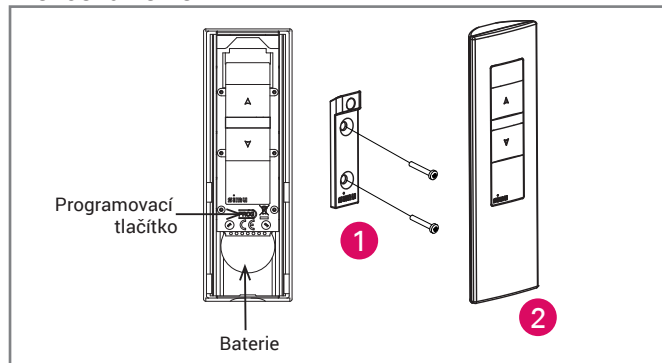

Přenosná verze