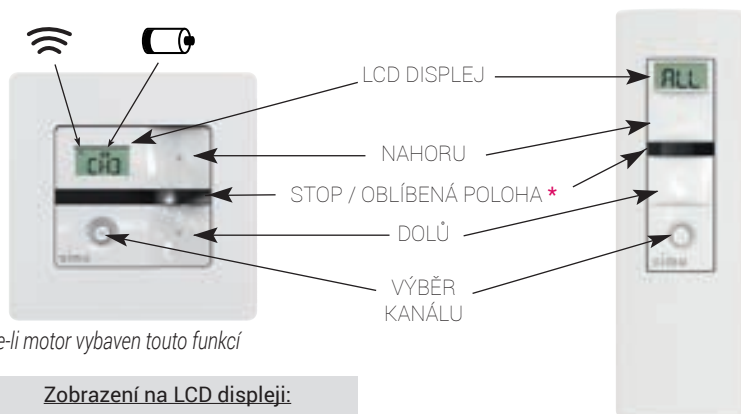

TECHNICKÉ SPECIFIKACE

* je-li motor vybaven touto funkcí

Zobrazení na LCD displeji:

- CH3 Kanál je používán
- Indikátor vysílání
- Indikátor nízkého stavu baterie

Displej zobrazí informace vždy na 2 vlny, pak se vypne

NAPÁJENÍ	Článek 3 V CR2430
DOSAH SIGNÁLU	Verze na stěnu: 150 m ve volném prostoru 15 m přes dvě betonové stěny Přenosná verze: 200 m ve volném prostoru 20 m přes dvě betonové stěny
ROZMĚRY	Verze na stěnu: 80x80x10 mm Přenosná verze: 125x40x15 mm
PROVOZNÍ TEPLOTA	-10 °C / 60 °C
FREKVENCE	433,42 MHz
TŘÍDA OCHRANY	IP30
TŘÍDA PRODUKTU	III
KOMPATIBILITA	Motory a přijímače SIMU-Hz

KÓDY

OZNAČENÍ	KÓD
VERZE NA STĚNU 5 KANÁLŮ	2008335
PŘENOSNÁ VERZE 5 KANÁLŮ	2008798

KOLEKCE BAREVNÝCH RÁMEČKŮ PRO PŘIZPŮSOBENÍ VYSÍLAČE

	Antracit	Hnědošedá	Malinová červeň	Antverpská modř	Kartáčovaný hliník	Dřevo zebřeno	Květ lilie	Zebra	Antracit chrom
Rámečky pro umístění na stěnu	9019766	9019767	9019768	9019769	9019770	9019771	9019772	9019773	9019774
Rámečky pro přenosnou verzi	9019775	9019776	9019777	9019778	9019779	9019780	9019781	9019782	9019783

V základním balení přístroje je vždy bílý rámeček.