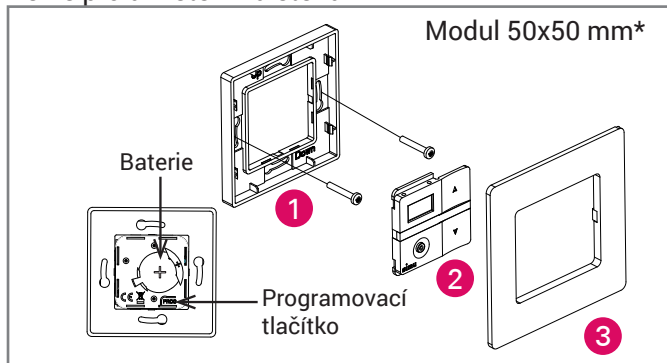

**Vysílač pro každé použití:** Vyberte si nástěnný ovladač nebo přenosný s možností zavěšení na stěnu.

**Dálkové ovládání:** Kompaktní, ergonomické a praktické provedení poskytuje příjemné držení. Umožňuje zavěšení na stěnu díky magnetickému držáku.

### Verze pro umístění na stěnu

- 1 Upevněte držák na stěnu (šrouby nejsou součástí výrobku).
- 2 Nasadte ovládací modul Hz.
- 3 Nasadte rámeček.

\* Vysílač je kompatibilní s některými rámečky 50x50 mm od jiných výrobců. (Pro konkrétní informace nás kontaktujte).