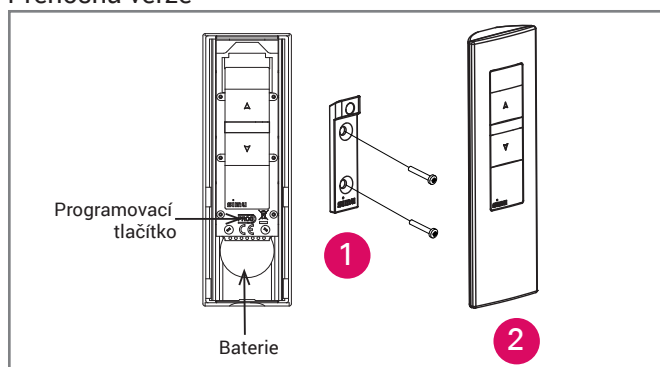

Oblíbená mezipoloha: Pokud pohon tuto funkci umožňuje, aktivujete ji v klidovém stavu zařízení stisknutím tlačítka stop.

PROGRAMOVÁNÍ A MONTÁŽ

Verze pro umístění na stěnu

- 1 Upevněte držák na stěnu (šrouby nejsou součástí výrobku).
- 2 Nasadte ovládací modul Hz.
- 3 Nasadte rámeček.

* Vysílač je kompatibilní s některými rámečky 50x50 mm od jiných výrobců. (Pro konkrétní informace nás kontaktujte).

Přenosná verze

- 1 Upevněte držák na stěnu (šrouby nejsou součástí výrobku).
- 2 Umístěte dálkové ovládání Hz do držáku na stěně. (Toto je usnadněno integrovaným magnetem.)