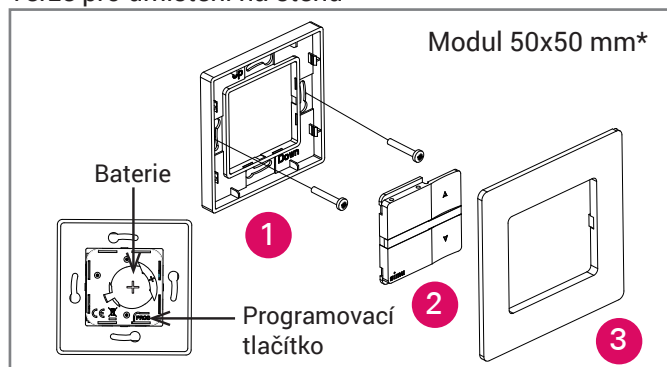

Oblíbená mezipoloha: Pokud pohon tuto funkci umožňuje, aktivujete ji v klidovém stavu zařízení stisknutím tlačítka stop.

PROGRAMOVÁNÍ A MONTÁŽ

Verze pro umístění na stěnu

- 1 Upevněte držák na stěnu (šrouby nejsou součástí výrobku).
- 2 Nasadte ovládací modul Hz.
- 3 Nasadte rámeček.

* Vysílač je kompatibilní s některými rámečky 50x50 mm od jiných výrobců. (Pro konkrétní informace nás kontaktujte).

Přenosná verze

- 1 Upevněte držák na stěnu (šrouby nejsou součástí výrobku).
- 2 Umístěte dálkové ovládání Hz do držáku na stěně. (Toto je usnadněno integrovaným magnetem.)

TECHNICKÉ SPECIFIKACE

* je-li motor vybaven touto funkcí

NAPÁJENÍ	Článek 3 V CR2430
DOSAH SIGNÁLU	Verze na stěnu: 150 m ve volném prostoru 15 m přes dvě betonové stěny Přenosná verze: 200 m ve volném prostoru 20 m přes dvě betonové stěny
ROZMĚRY	Verze na stěnu: 80x80x10 mm Přenosná verze: 125x40x15 mm
PROVOZNÍ TEPLOTA	-10 °C / 60 °C
FREKVENCE	433,42 MHz
TŘÍDA OCHRANY	IP30
TŘÍDA PRODUKTU	III
KOMPATIBILITA	Motory a přijímače Simu-Hz

V základním balení přístroje je vždy bílý rámeček.