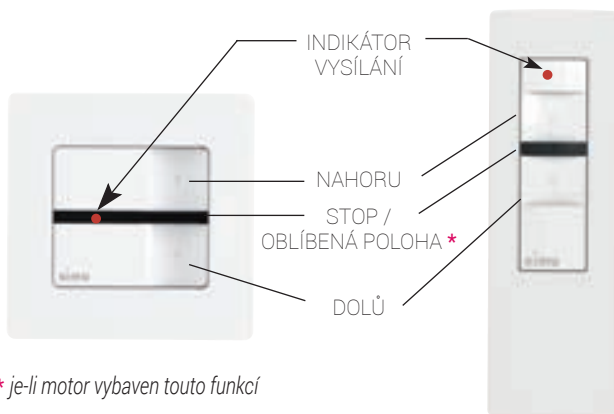

TECHNICKÉ SPECIFIKACE

* je-li motor vybaven touto funkcí

NAPÁJENÍ	Článek 3 V CR2430
DOSAH SIGNÁLU	Verze na stěnu: 150 m ve volném prostoru 15 m přes dvě betonové stěny Přenosná verze: 200 m ve volném prostoru 20 m přes dvě betonové stěny
ROZMĚRY	Verze na stěnu: 80x80x10 mm Přenosná verze: 125x40x15 mm
PROVOZNÍ TEPLOTA	-10 °C / 60 °C
FREKVENCE	433,42 MHz
TŘÍDA OCHRANY	IP30
TŘÍDA PRODUKTU	III
KOMPATIBILITA	Motory a přijímače Simu-Hz

KÓDY

OZNAČENÍ	BALENÍ	KÓD
VERZE NA STĚNU 1 KANÁL	x1	2008369
	x10	2008370
	x100	2008495
PŘENOSNÁ VERZE 1 KANÁL	x1	2008799

KOLEKCE BAREVNÝCH RÁMEČKŮ PRO PŘIZPŮSOBENÍ VYSÍLAČE

	Antracit	Hnědošedá	Malinová červeň	Antverpská modř	Kartáčovaný hliník	Dřevo zebrano	Květ lilie	Zebra	Antracit chrom
Rámečky pro umístění na stěnu	9019766	9019767	9019768	9019769	9019770	9019771	9019772	9019773	9019774
Rámečky pro přenosnou verzi	9019775	9019776	9019777	9019778	9019779	9019780	9019781	9019782	9019783

V základním balení přístroje je vždy bílý rámeček.